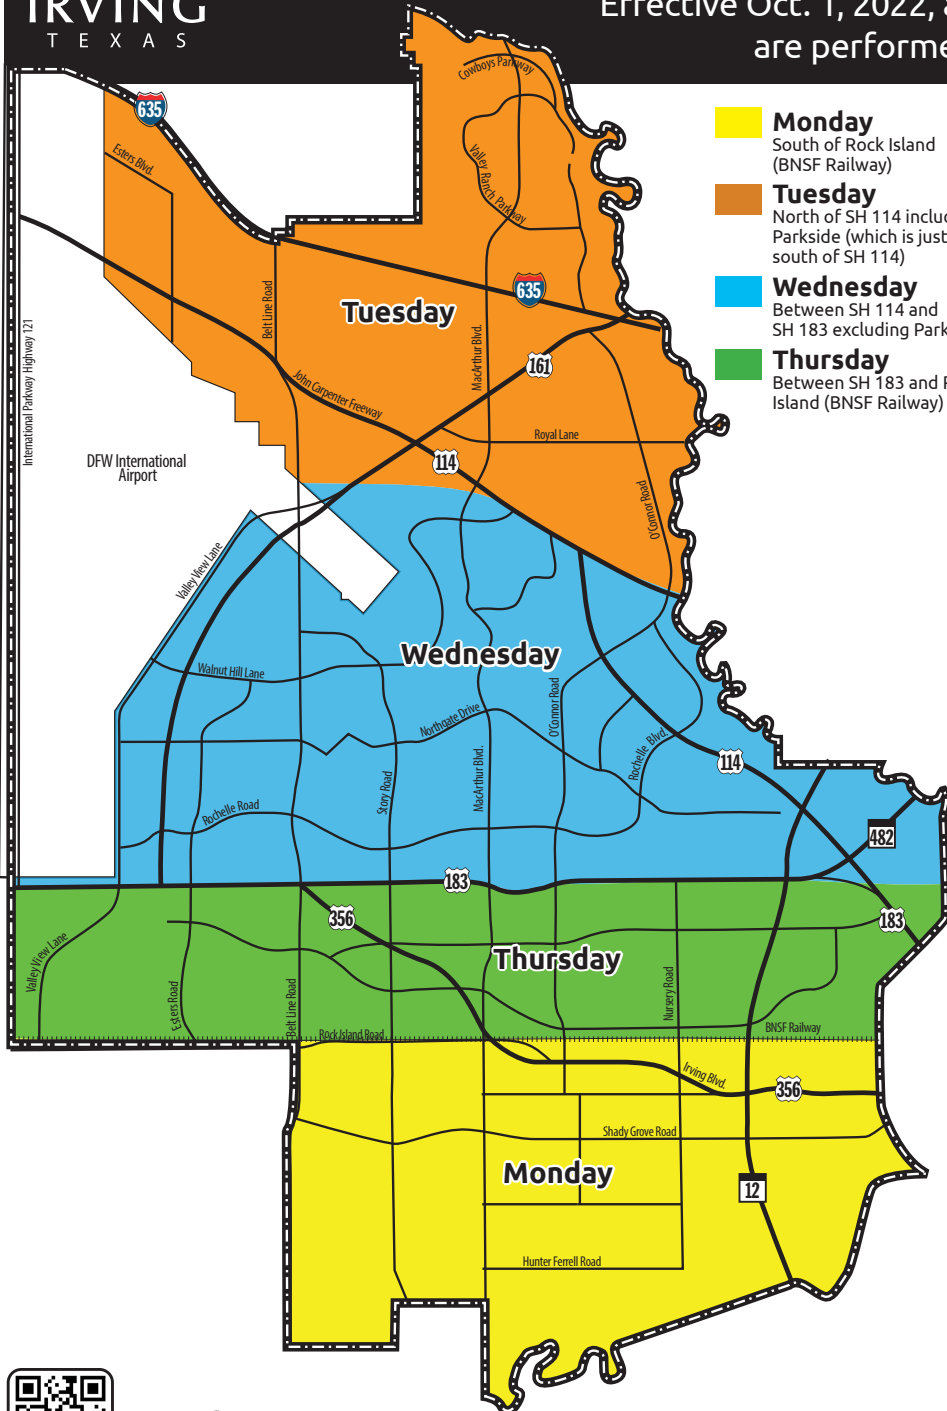

Irving Solid Waste Collection Map & Schedule

Effective Oct. 1, 2022, all trash, recycling, brush and bulky collections are performed **once per week on the same day.**

City Holidays Collection will shift to the next day for each service day within the holiday week.

OCTOBER 2022						
S	M	T	W	TH	F	S
						1
2	3	4	5	6	7	8
9	10	11	12	13	14	15
16	17	18	19	20	21	22
23	24	25	26	27	28	29
30	31					

NOVEMBER 2022						
S	M	T	W	TH	F	S
		1	2	3	4	5
6	7	8	9	10	11	12
13	14	15	16	17	18	19
20	21	22	23	24	25	26
27	28	29	30			

DECEMBER 2022						
S	M	T	W	TH	F	S
				1	2	3
4	5	6	7	8	9	10
11	12	13	14	15	16	17
18	19	20	21	22	23	24
25	26	27	28	29	30	31

JANUARY 2023						
S	M	T	W	TH	F	S
1	2	3	4	5	6	7
8	9	10	11	12	13	14
15	16	17	18	19	20	21
22	23	24	25	26	27	28
29	30	31				

A partir del primero (1) de octubre los servicios residenciales de basura, reciclaje, ramas y artículos grandes se llevarán acabo una vez por semana en el mismo día.

- Lunes**
Sur de Rock Island (Ferrocarril BNSF)
- Martes**
Al norte de SH 114, incluido Parkside (que está justo al sur de SH 114)
- Miércoles**
Entre SH 114 y SH 183 excluyendo Parkside
- Jueves**
Entre SH 183 y Rock Island (BNSF Ferrocarril)