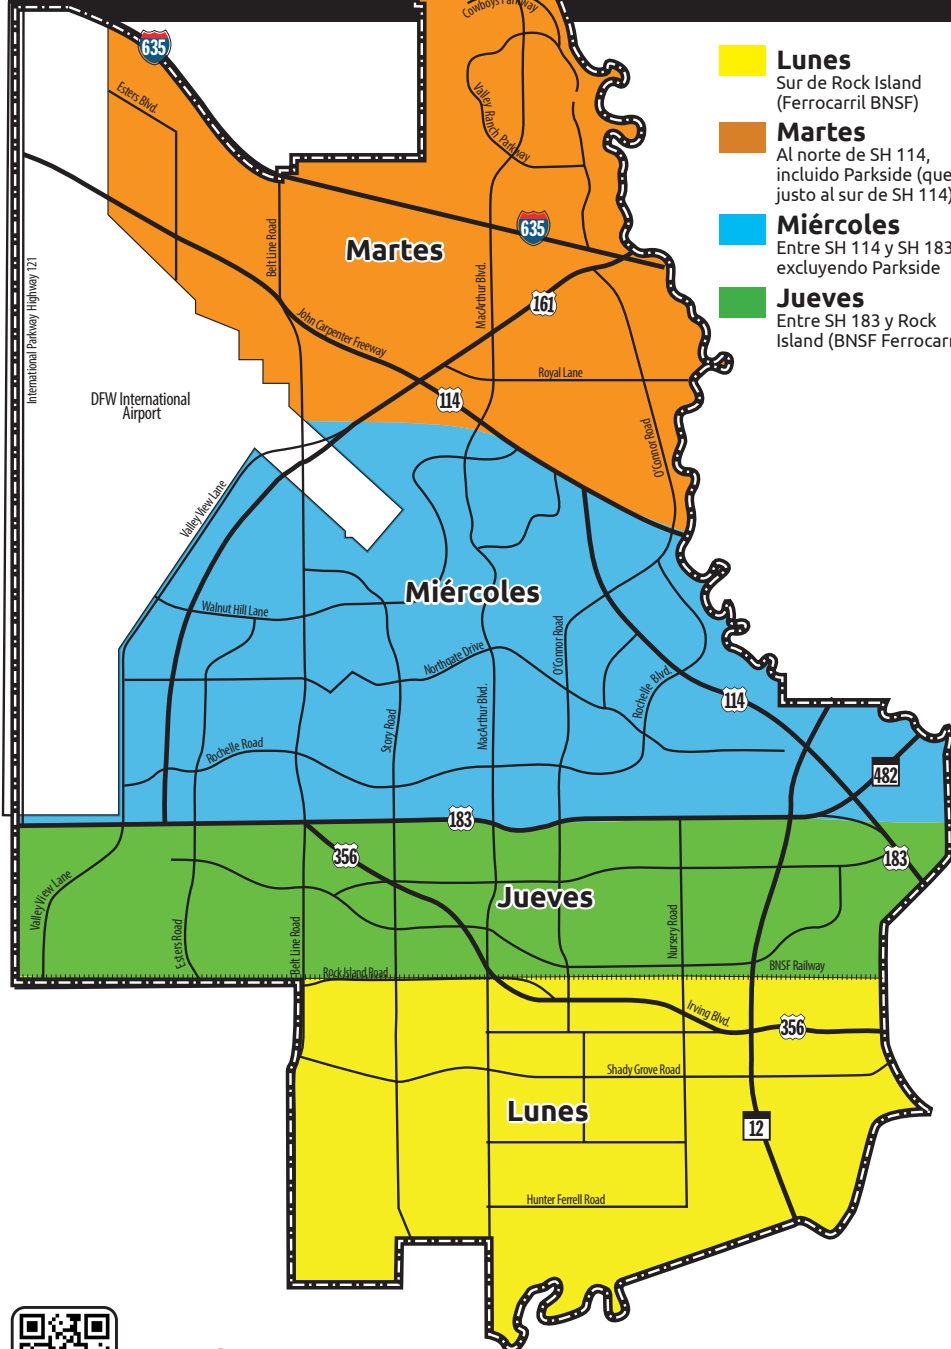

AUGUST 2023						
S	M	T	W	TH	F	S
		1	2	3	4	5
6	7	8	9	10	11	12
13	14	15	16	17	18	19
20	21	22	23	24	25	26
27	28	29	30	31		

SEPTEMBER 2023						
S	M	T	W	TH	F	S
					1	2
3	4	5	6	7	8	9
10	11	12	13	14	15	16
17	18	19	20	21	22	23
24	25	26	27	28	29	30

Interactive Collection Map

CityofIrving.org/SWS | (972) 721-8059

Hunter Ferrell Landfill | 100 E. Hunter Ferrell Road | Irving, TX 75060

Mapa y Horario de Servicios de Recolección de Deshechos Sólidos en Irving

A partir del primero (1) de octubre los servicios residenciales de basura, reciclaje, ramas y artículos grandes se llevarán acabo una vez por semana en el mismo día.

- Lunes**
Sur de Rock Island (Ferrocarril BNSF)
- Martes**
Al norte de SH 114, incluido Parkside (que está justo al sur de SH 114)
- Miércoles**
Entre SH 114 y SH 183 excluyendo Parkside
- Jueves**
Entre SH 183 y Rock Island (BNSF Ferrocarril)

MARZO 2023						
D	L	MA	M	J	V	S
			1	2	3	4
5	6	7	8	9	10	11
12	13	14	15	16	17	18
19	20	21	22	23	24	25
26	27	28	29	30		

ABRIL 2023						
D	L	MA	M	J	V	S
						1
2	3	4	5	6	7	8
9	10	11	12	13	14	15
16	17	18	19	20	21	22
23	24	25	26	27	28	29
30						