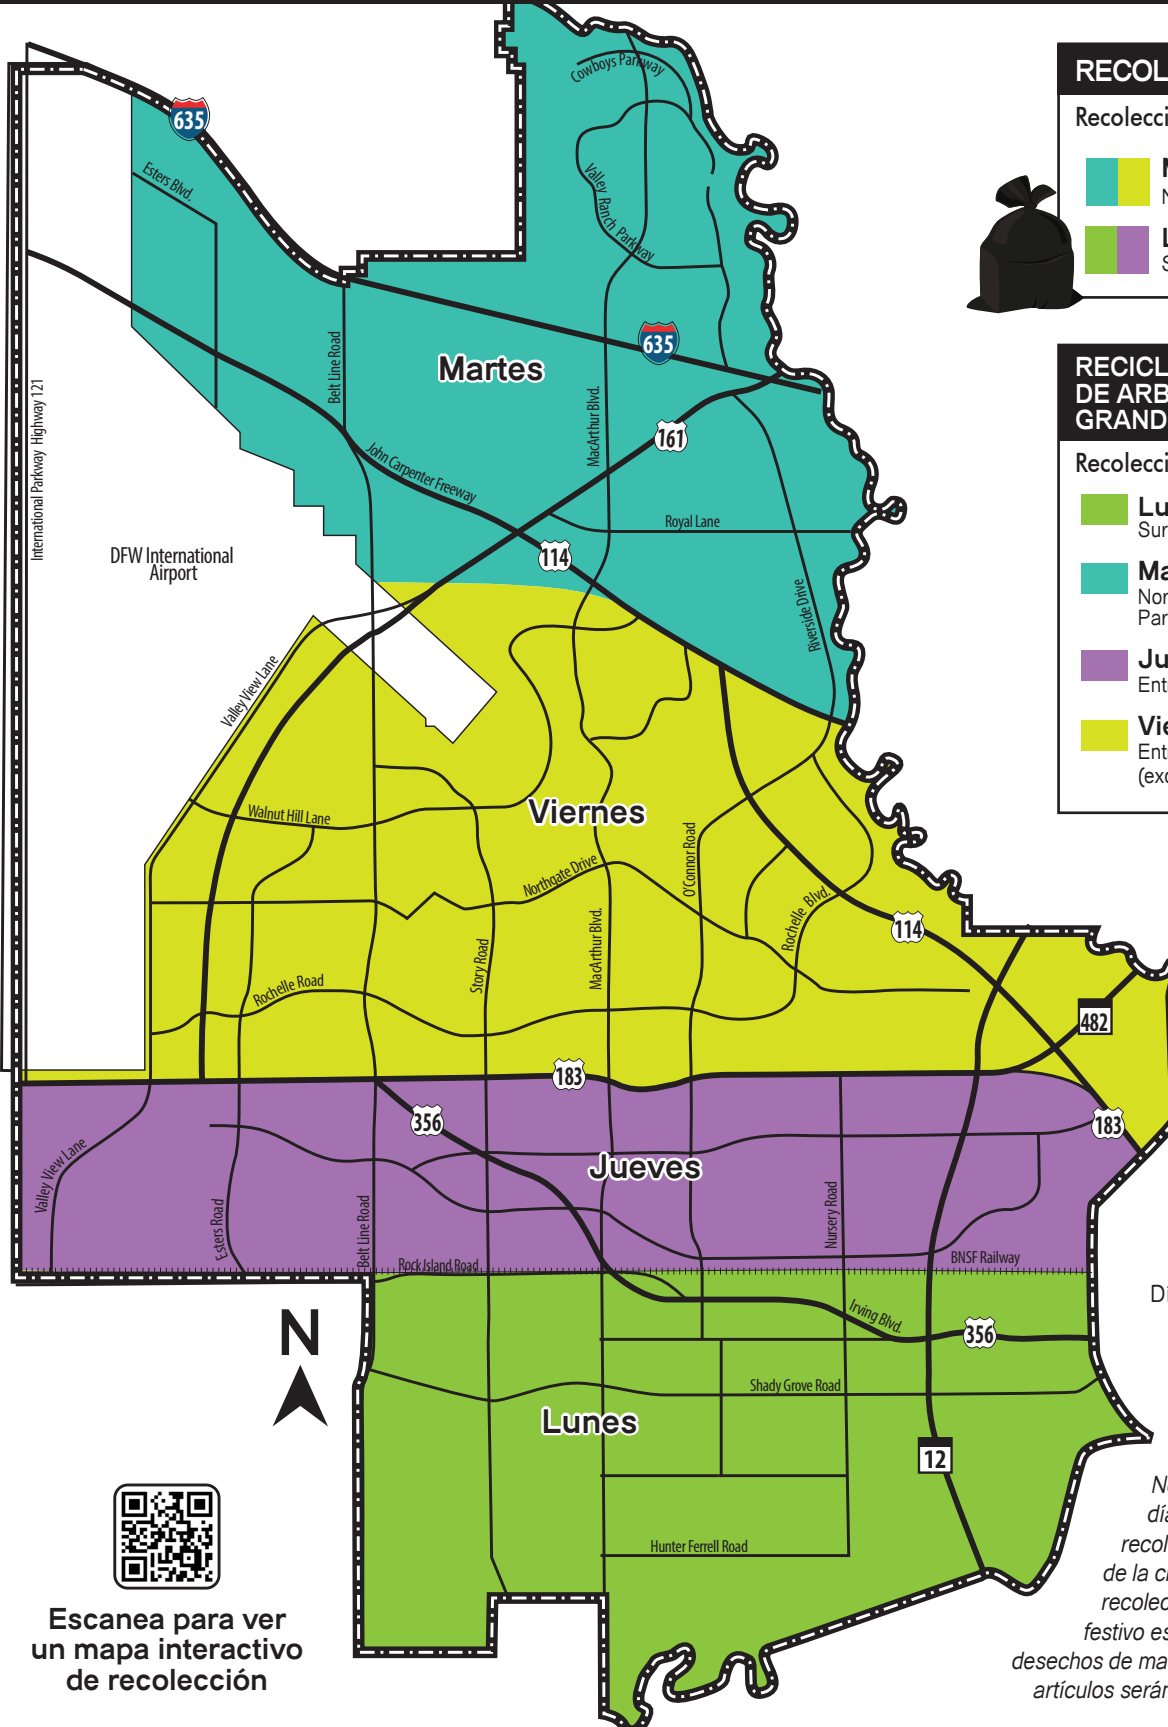

Twice per Week Collection

- Tuesday & Friday**
North of SH 183
- Monday & Thursday**
South of SH 183

RECYCLING, BRUSH DEBRIS & BULKY ITEMS

Once per Week Collection

- Monday**
South of Rock Island
- Tuesday**
North of SH 114 including Parkside (just south of SH 114)
- Thursday**
Between SH 183 and Rock Island
- Friday**
Between SH 114 and SH 183 (excluding Parkside)

Scan for Interactive Collection Map

CityofIrving.org/SWS | (972) 721-2232

Solid Waste Services | 140 N. Briery Road | Irving, TX 75061

@TheCityofIrving

MAPA DE RECOLECCIÓN DE SERVICIOS SÓLIDOS DE IRVING

A partir del lunes, 4 de diciembre, la recolección manual del servicio de basura se llevará a cabo dos veces por semana y el reciclaje, desechos de arbustos y objetos grandes se recogerán una vez por semana.

RECOLECCIÓN DE BASURA

Recolección dos veces por semana

- Martes y viernes**
Norte de SH 183
- Lunes y jueves**
Sur de SH 183

RECICLAJE, DESECHOS DE ARBUSTOS Y OBJETOS GRANDES

Recolección una vez por semana

Escanea para ver un mapa interactivo de recolección